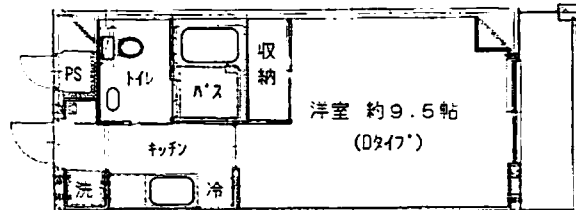

小田急線 生田駅 徒歩 3分

小田急線生田駅前に2007年3月
楽器可のマンションが誕生します。

鉄筋コンクリート7階建 全79室

賃料 57,000円～(予定)

共益費 7,000円

楽器演奏 AM8:00～PM11:00

2007年3月完成予定

新築マンション