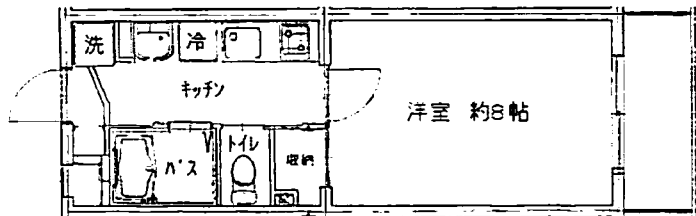

(仮)湘南台音大生マンション

設備

- オートロック ■カードキー ■70-リック
- 防音ドア ■防音サツ ■エアコン
- バスタ別 ■バルコニー

小田急線 湘南台駅 徒歩 9分

相鉄線・横浜市営地下鉄 利用可

若者に人気の湘南の地で
音楽生活を十分満喫

鉄筋コンクリート3階建 全24室

賃料 65,000円～(予定)