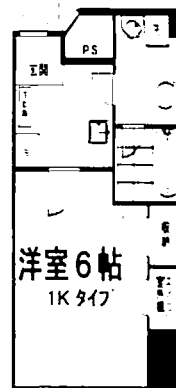

まだまだあります。新築物件！！

ルミエール目白

交通/JR目白駅歩1分
 間取り/1K(洋室6帖)
 2DK(洋室6+6.5帖)
 賃料/88,000円～
 共益費/7,000円
 演奏時間/8:00～23:00

Music Joy根岸

交通/東京メトロ日比谷線入谷駅8徒歩
 JR上野駅歩15分
 間取り/1K(洋室6.7帖)
 2DK(洋室6.2+8.21帖)
 賃料/78,000円～
 共益費/7,000円
 演奏時間/8:00～23:00

(仮)はるひの野音大生マンション

交通/小田急線はるひ野駅
 間取り/1K(洋室8.5帖)
 賃料/60,000円～
 共益費/5,000円
 演奏時間/8:00～23:00

音大マンションガイド

ダイジェスト版

楽器演奏可

全マンション

グランドピアノ / 搬入可

通学・通勤に便利な立地