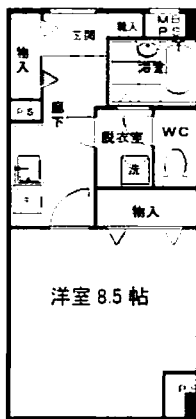

まだまだあります。新築物件！！

ルミエール目白

交通/JR目白駅歩1分
 間取り/1K(洋室6帖)
 2DK(洋室6+6.5帖)
 賃料/88,000円～
 共益費/7,000円
 演奏時間/8:00～23:00

Music Joy根岸

交通/東京メトロ日比谷線入谷駅8徒歩
 JR上野駅歩15分
 間取り/1K(洋室6.7帖)
 2DK(洋室6.2+8.21帖)
 賃料/78,000円～
 共益費/7,000円
 演奏時間/8:00～23:00

(仮)はるひの野音大生マンション

交通/小田急線はるひ野駅
 間取り/1K(洋室8.5帖)
 賃料/60,000円～
 共益費/5,000円
 演奏時間/8:00～23:00

音大マンションガイド

ダイジェスト版

楽器演奏可

全マンション

グランドピアノ / 搬入可

通学・通勤に便利な立地