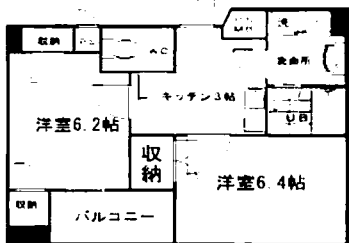

まだまだあります。新築物件！！

ルミエール目白

交通/JR目白駅歩1分
 間取り/1K(洋室6帖)
 2DK(洋室6+6.5帖)
 賃料/88,000円～
 共益費/7,000円
 演奏時間/8:00～23:00

Music Joy根岸

交通/東京メトロ日比谷線入谷駅8徒歩
 JR上野駅歩15分
 間取り/1K(洋室6.7帖)
 2DK(洋室6.2+8.21帖)
 賃料/78,000円～
 共益費/7,000円
 演奏時間/8:00～23:00