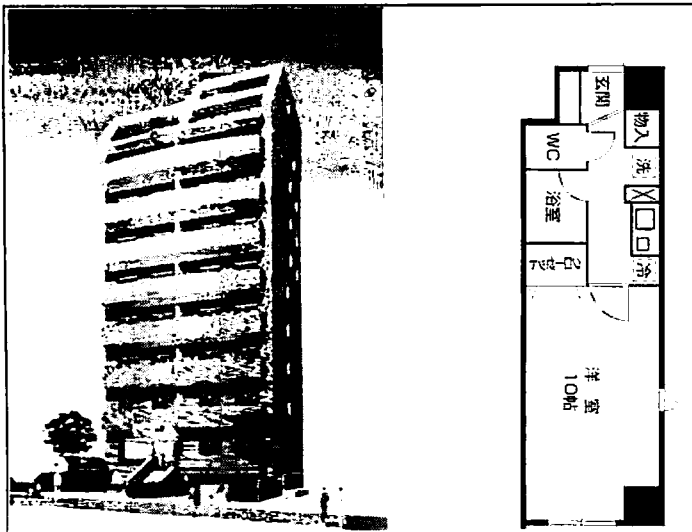

洋9帖 フローリング

賃料: 77,000円～ 管理費:5,000円  
設備: 冷暖房・バストイレ別室・洗面所・洗濯機置場

グランドピアノ可・女子限定

- ◎ オートロック・カードキー
- ◎ 生活便利
- ◎ 東京音大都電で5分

No, 6

伊藤ビル第2  
JR線大塚駅徒歩2分

洋6帖

賃料: 85,000円～ 管理費:5,000円  
設備: 冷暖房・バストイレ別室・洗面所・洗濯機置場