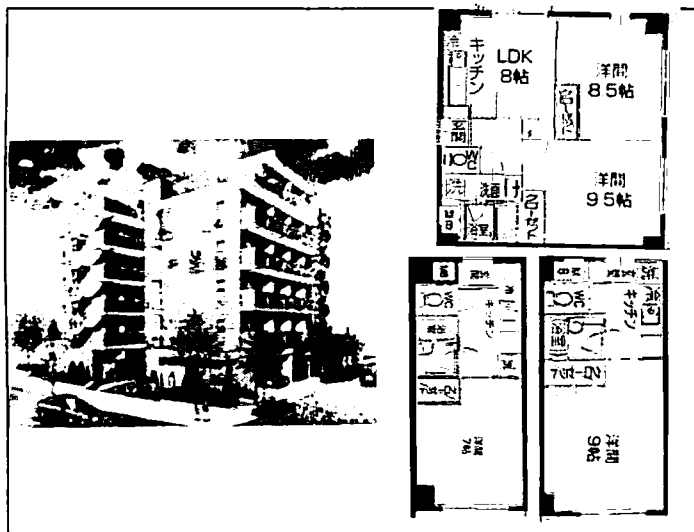

洋7帖～

賃料: 75,000円～ 管理費: 5,000円  
設備: 冷暖房・バストイレ別室・小型冷蔵庫

グランドピアノ可

- ◎ オートロック、エレベータ
- ◎ 大家さん在住
- ◎ 生活便利

No, 18

エステル浮間公園  
JR埼京線浮間公園駅徒歩2分

洋8帖

賃料: 59,000円～ 管理費: 5,000円  
設備: 冷暖房・バストイレ別室