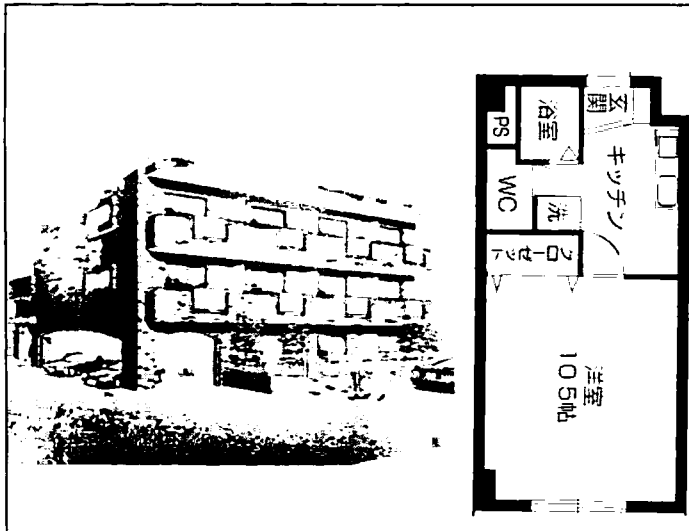

賃料: 64,000円～ 管理費:6,000円
設備: 冷暖房・バストイレ同室・洗濯機置場・インターホン

グランドピアノ可・女子限定

- ◎ オートロック
- ◎ 管理人常駐
- ◎ 1Fコンビニエンスストア

No,47

ウインハウス江古田
西武池袋線江古田駅より徒歩6分

洋9.3帖

賃料: 81,000円～ 管理費:3,000
設備: 冷暖房・バストイレ別室

グランドピアノ可・女子限定

- ◎ オートロック
- ◎ 南向きで陽当たり良好

No, 46

フィオーレ練馬
西武池袋線 練馬駅より徒歩9分

洋10.5帖

賃料: 78,000円～ 管理費:3,000
設備: 冷暖房・バストイレ別室

グランドピアノ可・女子限定

- ◎ ゆったり快適生活
- ◎ オートロック

No, 48