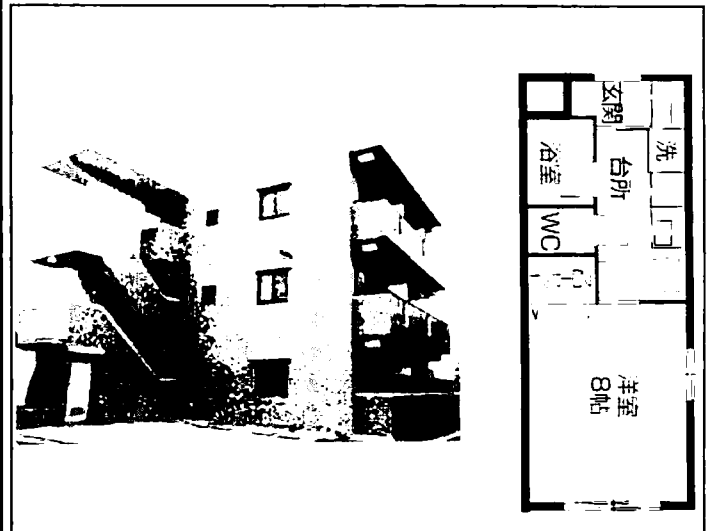

ソナーレ高野台
西武池袋線 練馬高野台駅より徒歩5分

洋8帖 フローリング

賃料: 69,000円～ 管理費:3,000円
設備: 冷暖房・バストイレ別室

グランドピアノ可

- ◎ オートロック