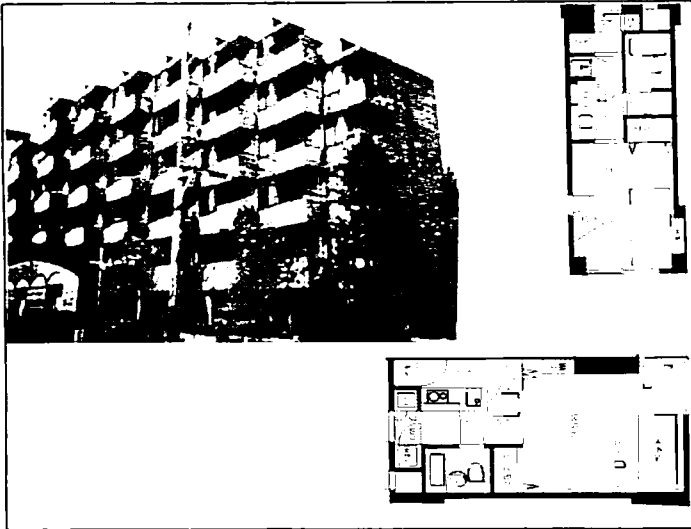

No, 63

サンドミトリー
東武東上線朝霞駅徒歩13分

洋6帖～

賃料: 62,000円～ 管理費: なし
設備: 冷暖房・バストイレ同室・机・椅子・本棚

グランドピアノ可

- ◎ オートロック
- ◎ 管理人常駐
- ◎ 豊かな設備環境

No,65

クレセールふじみ野II