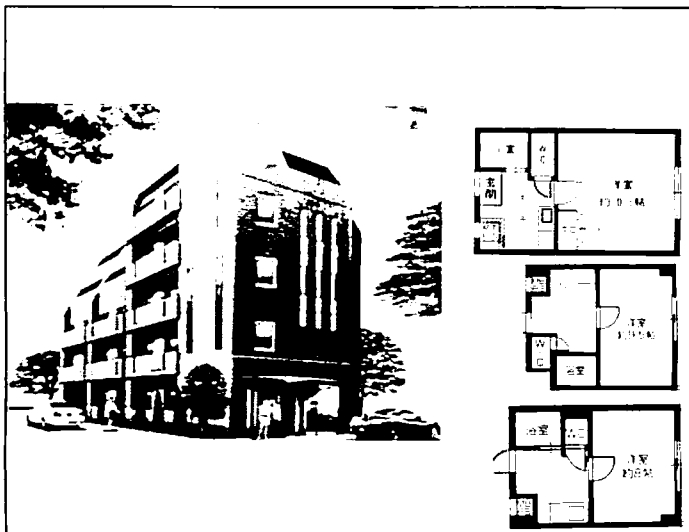

洋8帖～

賃料: 64,000円～ 管理費:5,000円  
設備: 冷暖房・バストイレ別室・洗濯機置場・エレベータ

グランドピアノ可・女子限定

- ◎ オートロック
- ◎ 生活便利
- ◎ 環境良し
- ◎ 駅前通学らくらく

No, 78

ソナーレ清瀬  
西武池袋線清瀬駅より徒歩4分

洋8帖～

賃料: 61,000円～ 管理費:5,000円  
設備: 冷暖房・バストイレ別室・洗濯機置場・エレベータ