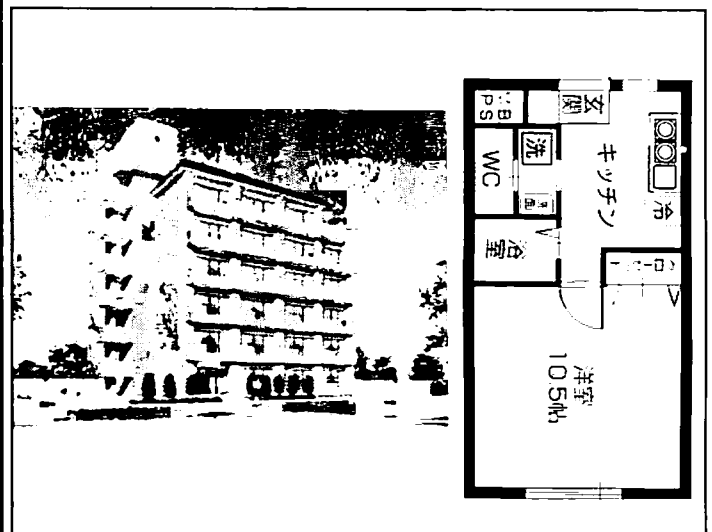

洋6帖 フローリング

賃料: 66,000円 管理費:5,000円
設備: 冷暖房・バストイレ別室・洗濯機置場・エレベータ

グランドピアノ可・女子限定

- ◎ オートロック
- ◎ 生活便利
- ◎ 環境良し