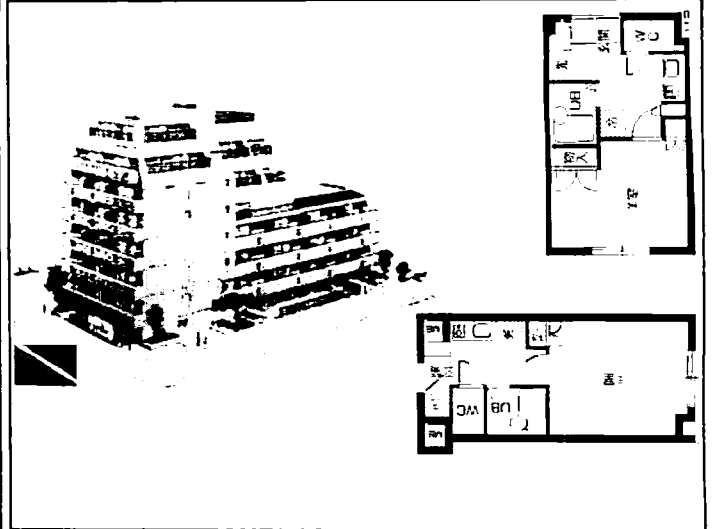

洋8帖～

賃料: 64,000円～ 管理費:5,000円  
設備: 冷暖房・バストイレ別室・洗濯機置場・エレベータ

グランドピアノ可・女子限定

- ◎ オートロック
- ◎ 生活便利
- ◎ 環境良し
- ◎ 駅前通学らくらく

No, 78

ソナーレ清瀬  
西武池袋線清瀬駅より徒歩4分

洋8帖～

賃料: 61,000円～ 管理費:5,000円  
設備: 冷暖房・バストイレ別室・洗濯機置場・エレベータ