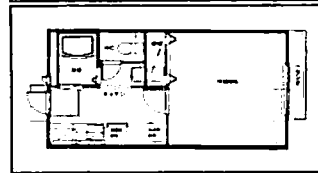

GP可・女子限定

◎ オートロック・音出し23時迄

No, 89 Well Stone

西武新宿線航空公園駅徒歩1分

洋8帖 フローリング

賃料: 60,000円～ 管理費:2,000円

設備:冷暖房・バストイレ別々・浴室乾燥機  
遮音構造

GP可