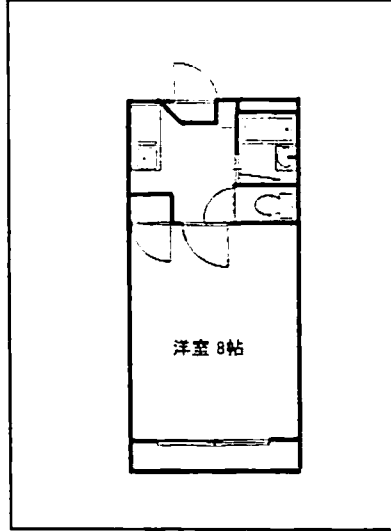

グランドピアノ可

- ◎ オートロック・集中インターホン
- ◎ 宅配BOX付
- ◎ エレベーター付

No. 102 K・Rソナーレ
西武拝島線東大和市より徒歩4分

洋8帖～ フローリング

賃料: 63,000円～ 管理費:4,000円
設備: 冷暖房・オートロック・バストイレ別々
全29部屋

グランドピアノ可

- ◎ 鉄筋コンクリート地上3階建

No, 103 SKハイツ
西武拝島線玉川上水駅より徒歩3分