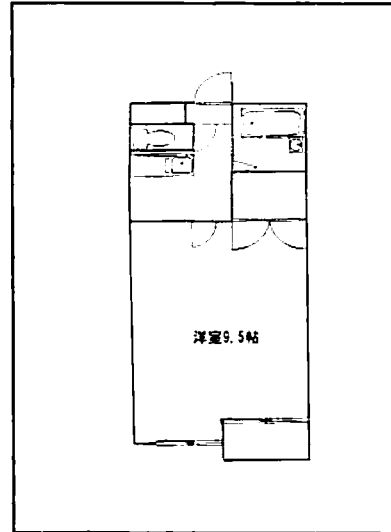

No, 104 国立館
西武拝島線玉川上水駅より徒歩3分

洋9.5帖

賃料: 66,000円～ 管理費:3,000円
設備: 冷暖房・バストイレ別々

グランドピアノ可・女子学生限定

- ◎ オートロック付