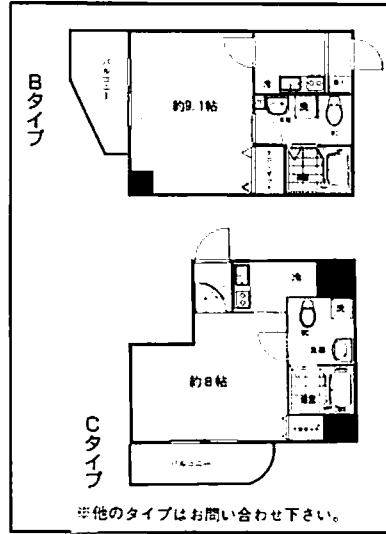

◎ 駅近し。

No, 95 コーポ平岡 I・II
西武池袋線 仏子駅より徒歩3分

洋8帖 フローリング(一部和室)

賃料: 45,000円～ 管理費:なし

設備: 冷暖房・バストイレ同室

GP可・男性限定

◎ 希少物件! 男子専用です

No, 100 リバーヒル宮岡
西武池袋線 仏子駅より徒歩10分

洋6帖 LDK7帖

賃料: 45,000円～ 管理費:6,000円

設備: 冷暖房・バストイレ同室・クッキ
ングヒーター・エレベーター他

GP可・女子限定

◎ オートロック・管理人常駐

No. 101 エイトカウティービュー
西武新宿線東村山駅より徒歩4分

洋8帖～ フローリング

賃料: 53,000円～ 管理費:7,000円
設備: 冷暖房・オートロック・バストイレ別々
全60部屋・鉄筋コンクリート・地上12階建