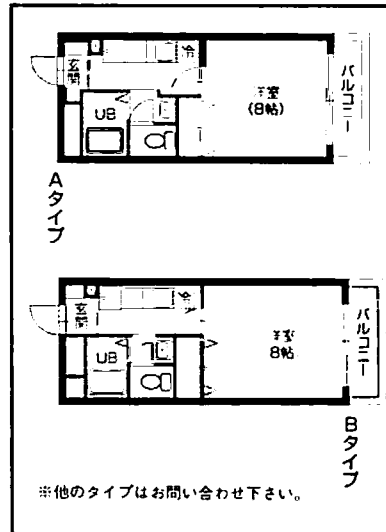

No. 102 K・Rソナーレ
西武拝島線東大和市より徒歩4分

洋8帖～ フローリング

賃料: 63,000円～ 管理費:4,000円
設備: 冷暖房・オートロック・バストイレ別々
全29部屋

グランドピアノ可

- ◎ 鉄筋コンクリート地上3階建