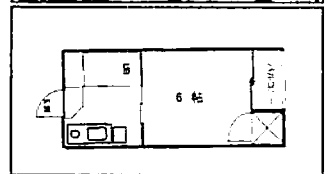

洋6帖

賃料: 45,000円～ 管理費: 2,000円

設備: 冷暖房・バストイレ同室

GP相談

◎ 礼金はなし

No, 114 シェモア
西武線玉川上水駅徒歩2分

洋6帖～

賃料: 65,000円～ 管理費: 3,000円