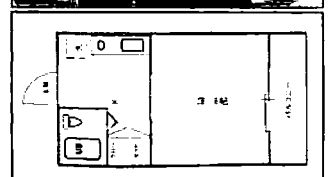

No, 121 コーポニューハール
多摩モルレル砂川七番徒歩2分

洋8帖・フローリング

賃料: 53,000円～ 管理費: 3,000円

設備: 冷暖房・バストイレ同室

GP可

◎ 家賃に水道代も含まれます