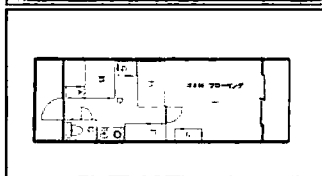

No, 115 ルネッサ
多摩モルレル砂川七番徒歩2分

洋8帖

賃料: 52,000円～ 管理費: 2,000円

設備: 冷暖房・バストイレ別々
二重サッシ

GP可

◎ 国立音大へ自転車5分