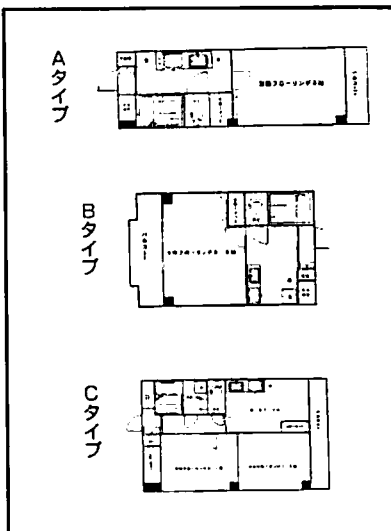

No, 143 ソナーレ小金井  
JR中央線武蔵小金井駅より徒歩2分

洋8.5帖～ フローリング

賃料: 77,000円～ 管理費:5,000円  
設備: 冷暖房・オートロック・バストイレ別々  
全30部屋・重量鉄骨・地上10階建

グランドピアノ可

- ◎ オートロック・集中インターホン
- ◎ 宅配BOX付
- ◎ エレベーター付

No, 144 メゾンアムール  
京王線府中駅より徒歩3分

洋9帖～ フローリング

賃料: 88,000円～ 管理費:5,000円  
設備: 冷暖房・オートロック・バストイレ別々  
全7部屋・鉄筋コンクリート・地上6階建

グランドピアノ可 女子学生限定

- ◎ オートロック・集中インターホン
- ◎ ガスコンロ付
- ◎ エレベーター付

No, 145

プラントール相模大野  
小田急線相模大野駅より徒歩1分

洋7.5帖～ フローリング

賃料: 65,000円～ 管理費: 7,000円  
設備: 冷暖房・オートロック・バストイレ(別々)  
宅配BOX・エレベーター付・全59部屋