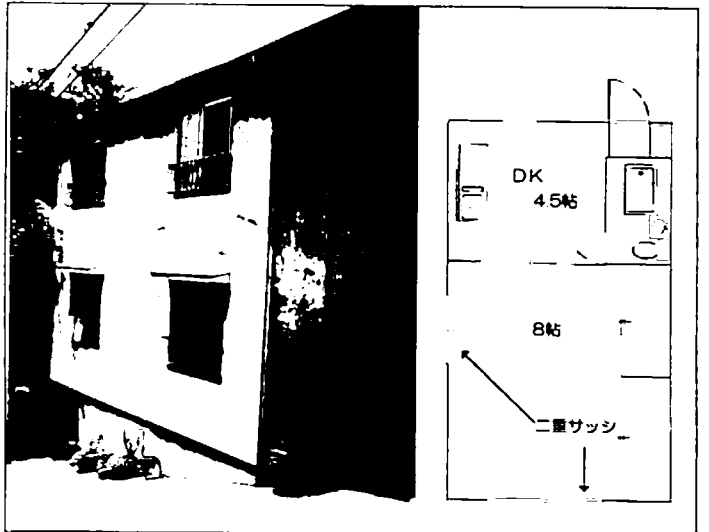

コスモハイツ
小田急線玉川学園駅より徒歩10分

洋8帖～

賃料: 57,000円 管理費: 2,000円
設備: バストイレ別室・二重サッシ付

グランドピアノ可・女子限定

- ◎ 使いやすい四角い8帖・キッチンも広々
- ◎ 全部屋角部屋
- ◎ 玉川大学まで約10分