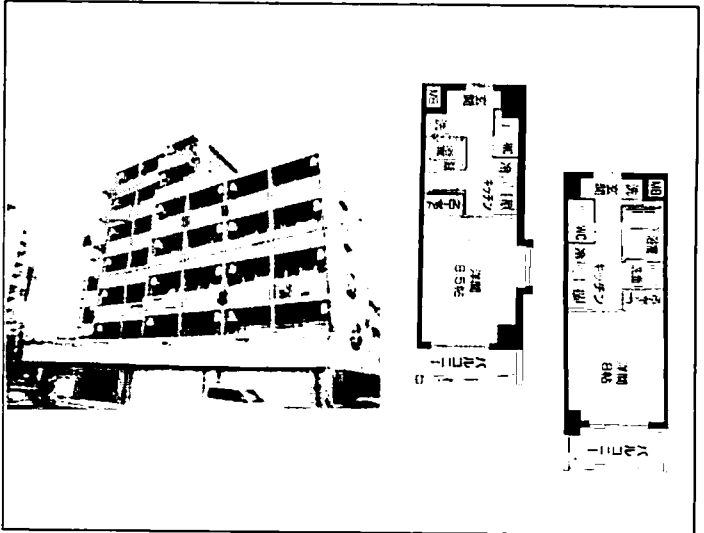

賃料: 88,000円～ 管理費:5,000円  
設備: 冷暖房・オートロック・バストイレ別々  
全7部屋・鉄筋コンクリート・地上6階建

グランドピアノ可 女子学生限定

- ◎ オートロック・集中インターホン
- ◎ ガスコンロ付
- ◎ エレベーター付

No, 145

プラントール相模大野  
小田急線相模大野駅より徒歩1分

洋7.5帖～ フローリング

賃料: 65,000円～ 管理費: 7,000円  
設備: 冷暖房・オートロック・バストイレ(別々)  
宅配BOX・エレベーター付・全59部屋

グランドピアノ可

- ◎ 鉄筋コンクリート地上5階建
- ◎ 駅も目の前、買い物も便利
- ◎ 夜11時まで練習可能

No,147

アリスソナーレ相模大野  
小田急線相模大野駅より徒歩1分

洋7.5帖～ フローリング

賃料: 71,000円～ 管理費: 5,000円  
設備: 冷暖房・バストイレ(別々)・オートロック・エレベーター付  
宅配BOX・鉄筋コンクリート地上7階建て・全32室

グランドピアノ可