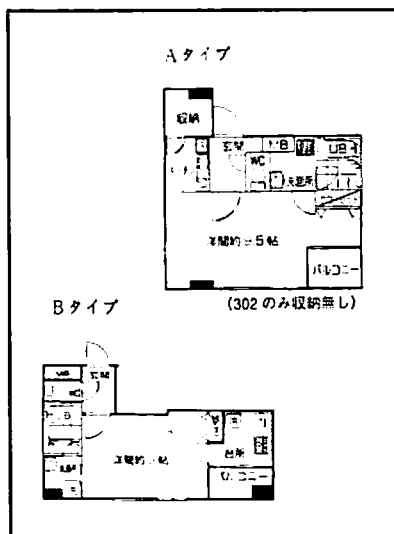

No, 143 ソナーレ小金井  
JR中央線武蔵小金井駅より徒歩2分

洋8.5帖～ フローリング

賃料: 77,000円～ 管理費:5,000円  
設備: 冷暖房・オートロック・バストイレ別々  
全30部屋・重量鉄骨・地上10階建

グランドピアノ可

- ◎ オートロック・集中インターホン
- ◎ 宅配BOX付
- ◎ エレベーター付

No, 144 メゾンアムール  
京王線府中駅より徒歩3分

洋9帖～ フローリング

賃料: 88,000円～ 管理費:5,000円  
設備: 冷暖房・オートロック・バストイレ別々  
全7部屋・鉄筋コンクリート・地上6階建

グランドピアノ可 女子学生限定

- ◎ オートロック・集中インターホン
- ◎ ガスコンロ付
- ◎ エレベーター付

No, 145

プラントール相模大野  
小田急線相模大野駅より徒歩1分

洋7.5帖～ フローリング

賃料: 65,000円～ 管理費: 7,000円  
設備: 冷暖房・オートロック・バストイレ(別々)  
宅配BOX・エレベーター付・全59部屋