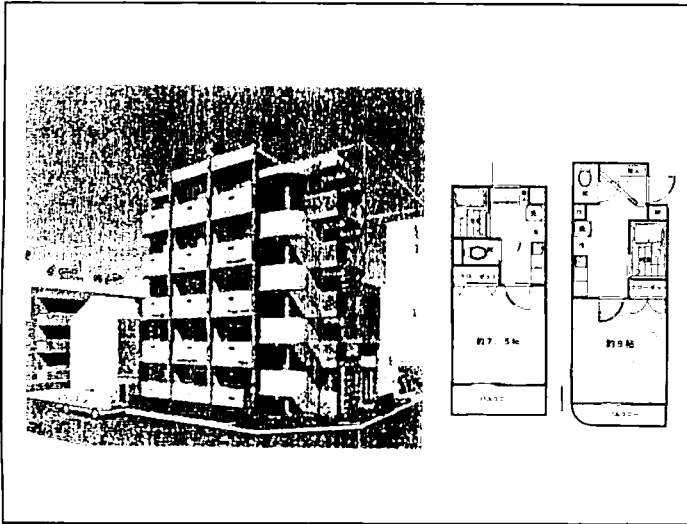

No, 143 ソナーレ小金井  
JR中央線武蔵小金井駅より徒歩2分

洋8.5帖～ フローリング

賃料: 77,000円～ 管理費:5,000円  
設備: 冷暖房・オートロック・バストイレ別々  
全30部屋・重量鉄骨・地上10階建

グランドピアノ可

- ◎ オートロック・集中インターホン
- ◎ 宅配BOX付
- ◎ エレベーター付

No, 144 メゾンアムール  
京王線府中駅より徒歩3分

洋9帖～ フローリング

賃料: 88,000円～ 管理費:5,000円  
設備: 冷暖房・オートロック・バストイレ別々  
全7部屋・鉄筋コンクリート・地上6階建

グランドピアノ可 女子学生限定

- ◎ オートロック・集中インターホン
- ◎ ガスコンロ付
- ◎ エレベーター付

No, 145

プラントール相模大野  
小田急線相模大野駅より徒歩1分

洋7.5帖～ フローリング

賃料: 65,000円～ 管理費: 7,000円  
設備: 冷暖房・オートロック・バストイレ(別々)  
宅配BOX・エレベーター付・全59部屋