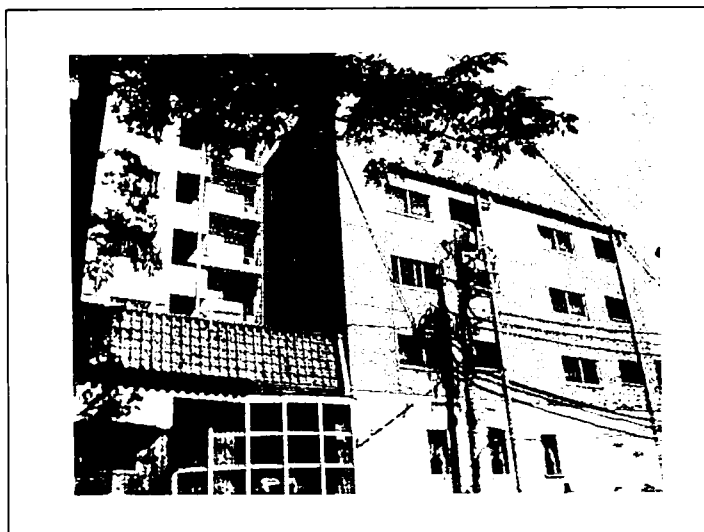

No, 143 ソナーレ小金井  
JR中央線武蔵小金井駅より徒歩2分

洋8.5帖～ フローリング

賃料: 77,000円～ 管理費:5,000円  
設備: 冷暖房・オートロック・バストイレ別々  
全30部屋・重量鉄骨・地上10階建

グランドピアノ可

- ◎ オートロック・集中インターホン
- ◎ 宅配BOX付
- ◎ エレベーター付

No, 144 メゾンアムール  
京王線府中駅より徒歩3分

洋9帖～ フローリング

賃料: 88,000円～ 管理費:5,000円  
設備: 冷暖房・オートロック・バストイレ別々  
全7部屋・鉄筋コンクリート・地上6階建

グランドピアノ可 女子学生限定

- ◎ オートロック・集中インターホン
- ◎ ガスコンロ付
- ◎ エレベーター付

No, 145

プラントール相模大野  
小田急線相模大野駅より徒歩1分

洋7.5帖～ フローリング

賃料: 65,000円～ 管理費: 7,000円  
設備: 冷暖房・オートロック・バストイレ(別々)  
宅配BOX・エレベーター付・全59部屋

グランドピアノ可

- ◎ 鉄筋コンクリート地上5階建
- ◎ 駅も目の前、買い物も便利
- ◎ 夜11時まで練習可能

No,147

アリスソナーレ相模大野  
小田急線相模大野駅より徒歩1分

洋7.5帖～ フローリング

賃料: 71,000円～ 管理費: 5,000円  
設備: 冷暖房・バストイレ(別々)・オートロック・エレベーター付  
宅配BOX・鉄筋コンクリート地上7階建て・全32室

グランドピアノ可