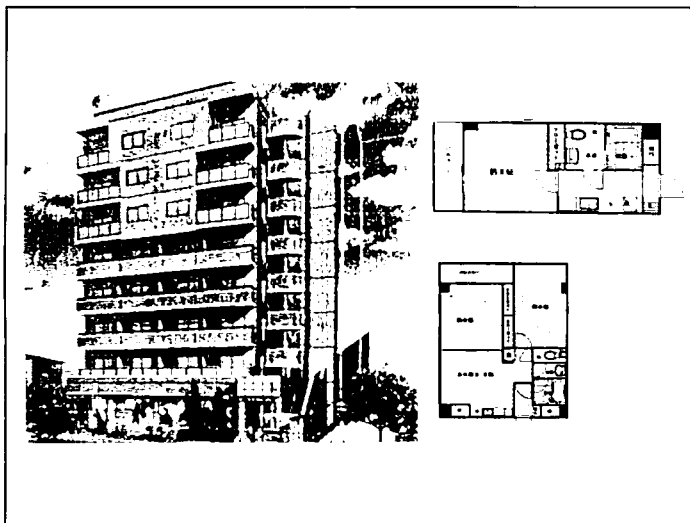

ベルカント相模大野
小田急線相模大野駅より徒歩4分

洋8帖～ フローリング

賃料: 74,000円～ 管理費: 7,000円
設備: 冷暖房・オートロック・バストイレ(別々)
宅配BOX・エレベーター付・全19部屋

グランドピアノ可・女子限定

- ◎ 鉄筋コンクリート地上5階建
- ◎ 2DKタイプもあります
- ◎ 夜11時まで練習可能

No, 148