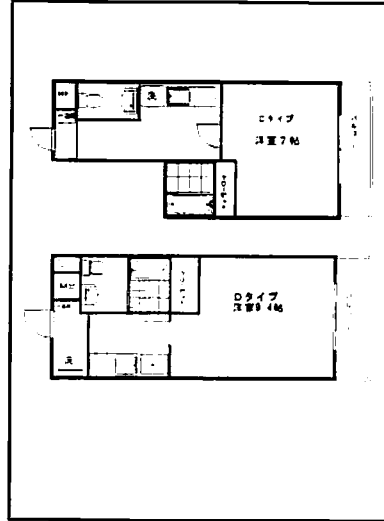

No, 153 アルペジオ生田
小田急線生田駅より徒歩3分

洋7帖～

賃料: 57,000円～ 管理費: 7,000円
設備: 地上7F建・冷暖房・オートロック・バストイレ別々

グランドピアノ可

- ◎ 新築物件
- ◎ 夜11時まで練習可能