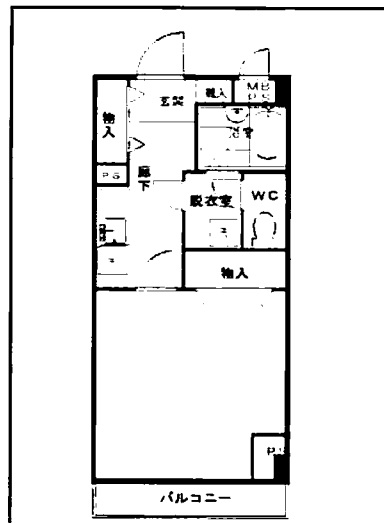

No, 153 アルペジオ生田
小田急線生田駅より徒歩3分

洋7帖～

賃料: 57,000円～ 管理費: 7,000円
設備: 地上7F建・冷暖房・オートロック・バストイレ別々

グランドピアノ可

- ◎ 新築物件
- ◎ 夜11時まで練習可能

No, 154 (仮)はるひの音大生マンション
小田急線はるひ野駅

洋8.5帖

賃料: 60,000円～ 管理費: 5,000円
設備: 冷暖房・オートロック・バストイレ別々