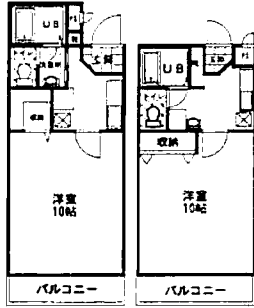

No, 155

ヴェルエール
小田急線新百合ヶ丘駅より徒歩13分

No,157

ピアチェーレ向ヶ丘遊園
小田急線向ヶ丘遊園駅より徒歩4分