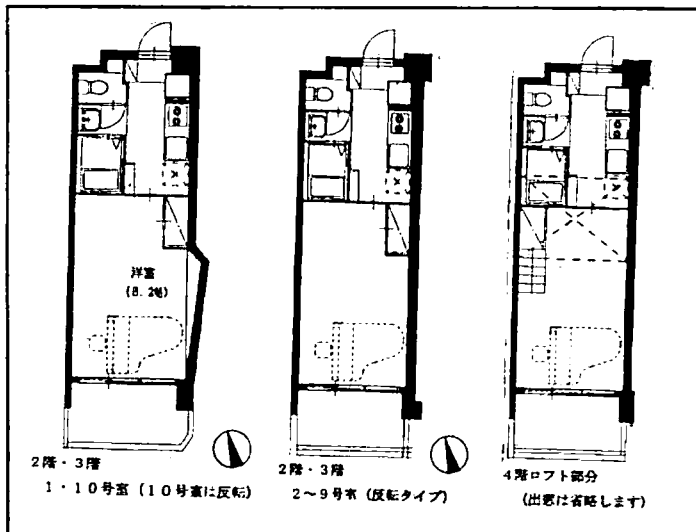

No. 199

リヴェール松柏
洗足学園より徒歩12分

洋8帖～ フローリング

賃料:69,000円～ 管理費:6,000円

設備:冷暖房・オートロック・バストイレ別・宅配ボックス
防音ドア・防音サッシ・CATV・ガスキッチン・駐輪場

グランドピアノ可・男女不問

◎鉄筋コンクリート・地上4階建

◎ピアノ演奏時間午前8:00～午後11:00迄

◎4Fロフト付・家賃と立地条件で選ぶならこの物件でしょう。

No. 200