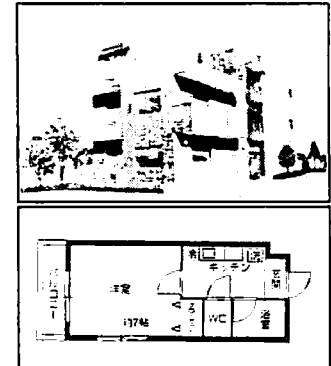

No, 196 アコルデ芦花
京王線芦花公園駅より徒歩3分
洋7帖～
賃料: 75,000円～ 管理費: 3,000円
設備: 3F建・バストイレ別・冷暖房・防音ドア
防音サッシ・オートロック
GP可・女子限定
練習時間1階24時間可他PM11:00迄
桐朋学園乗り換えなくいけます。