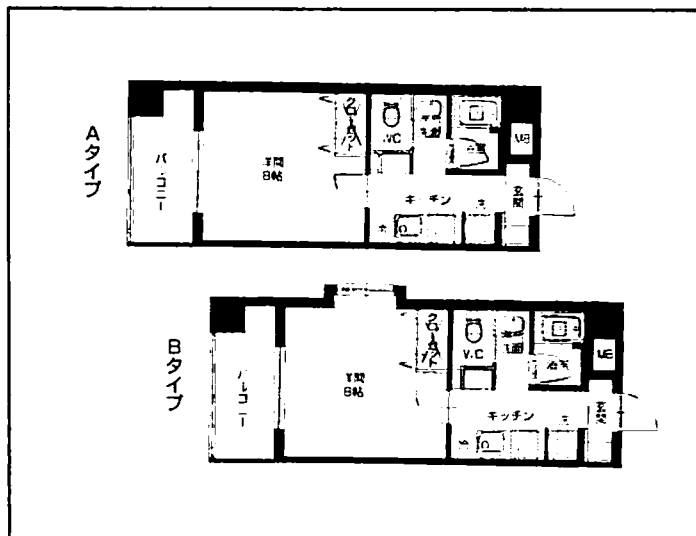

ソナーレ溝の口
洗足学園より徒歩15分

洋8帖～ フローリング

賃料:75,000円～ 管理費:5,000円

設備:冷暖房・オートロック・バストイレ別・宅配ボックス・ガスキッチン

グランドピアノ可・男女不問

◎ピアノ演奏時間午前8:00～午後11:00迄

◎人通りが多く安心です。